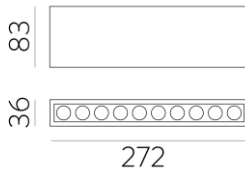

Invisible

P3980100N

LED 1x24W 3000K 1790lm

IMÁGENES / IMAGES / IMAGES

| TIPO | TYPE | TYPE |
|-----------------|----------------|--------------|
| Plafón | Ceiling lamp | Plafonnier |
| ACABADO | FINISH | FINITION |
| Negro Texturado | Textured Black | Noir Texturé |
| MATERIAL | MATERIAL | MATIÈRE |
| Aluminio | Aluminium | Aluminium |
| DETALLES | DETAILS | DÉTAILS |

DETALLES / DETAILS / DÉTAILS

MEDIDAS / MEASURES

| | Length (mm) | Width (mm) | Height (mm) | | Gross (Kg) | Net (Kg) |
|-------|-------------|------------|-------------|----------|------------|----------|
| Box 1 | 290 | 138 | 46 | Weight 1 | 0,38 | 0,31 |
| Box 2 | 0 | 0 | 0 | Weight 2 | 0,00 | 0,00 |