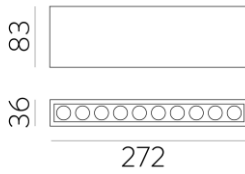

Invisible

P3980100B

LED 1x24W 3000K 1790lm

IMÁGENES / IMAGES / IMAGES

TIPO	TYPE	TYPE
Plafón	Ceiling lamp	Plafonnier
ACABADO	FINISH	FINITION
Blanco Texturado	Textured White	Blanc Texturé
MATERIAL	MATERIAL	MATIÈRE
Aluminio	Aluminium	Aluminium
DETALLES	DETAILS	DÉTAILS

DETALLES / DETAILS / DÉTAILS

MEDIDAS / MEASURES

	Length (mm)	Width (mm)	Height (mm)		Gross (Kg)	Net (Kg)
Box 1	290	138	46	Weight 1	0,38	0,31
Box 2	0	0	0	Weight 2	0,00	0,00