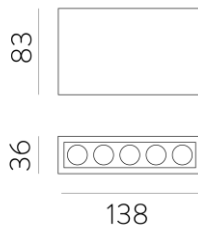

IMÁGENES / IMAGES / IMAGES

TIPO	TYPE	TYPE
Plafón	Ceiling lamp	Plafonnier
ACABADO	FINISH	FINITION
Negro Texturado	Textured Black	Noir Texturé
MATERIAL	MATERIAL	MATIÈRE
Aluminio	Aluminium	Aluminium
DETALLES	DETAILS	DÉTAILS

DETALLES / DETAILS / DÉTAILS

MEDIDAS / MEASURES

	Length (mm)	Width (mm)	Height (mm)		Gross (Kg)	Net (Kg)
Box 1	160	150	45	Weight 1	0,43	0,39
Box 2	0	0	0	Weight 2	0,00	0,00