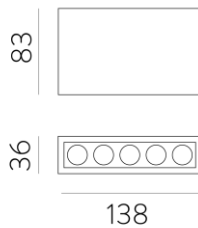

Invisible

P3980000N

LED 1x12W 3000K 850lm

IMÁGENES / IMAGES / IMAGES

TIPO	TYPE	TYPE
Plafón	Ceiling lamp	Plafonnier
ACABADO	FINISH	FINITION
Negro Texturado	Textured Black	Noir Texturé
MATERIAL	MATERIAL	MATIÈRE
Aluminio	Aluminium	Aluminium
DETALLES	DETAILS	DÉTAILS

DETALLES / DETAILS / DÉTAILS

MEDIDAS / MEASURES

	Length (mm)	Width (mm)	Height (mm)		Gross (Kg)	Net (Kg)
Box 1	160	150	45	Weight 1	0,43	0,39
Box 2	0	0	0	Weight 2	0,00	0,00