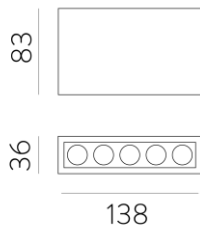

Invisible

P3980000BDT

LED 1x12W 3000K 850lm

IMÁGENES / IMAGES / IMAGES

TIPO	TYPE	TYPE
Plafón	Ceiling lamp	Plafonnier
ACABADO	FINISH	FINITION
BlancoTexturado	Textured White	Blanc Texturé
MATERIAL	MATERIAL	MATIÈRE
Aluminio	Aluminium	Aluminium
DETALLES	DETAILS	DÉTAILS

DETALLES / DETAILS / DÉTAILS

MEDIDAS / MEASURES

	Length (mm)	Width (mm)	Height (mm)		Gross (Kg)	Net (Kg)
Box 1	160	150	45	Weight 1	0,43	0,39
Box 2	0	0	0	Weight 2	0,00	0,00