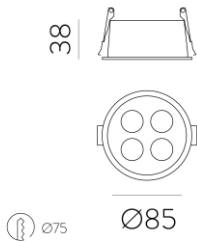

Invisible

E3980201NDT

LED 1x9W 3000K 680lm

IMÁGENES / IMAGES / IMAGES

TIPO	TYPE	TYPE
Empotrable	Recessed	Encastré
ACABADO	FINISH	FINITION
Negro Texturado	Textured Black	Noir Texturé
MATERIAL	MATERIAL	MATIÈRE
Aluminio/Polycarbonato aluminium/Polycarbonat aluminium/Polycarbonat		
DETALLES	DETAILS	DÉTAILS

DETALLES / DETAILS / DÉTAILS

MEDIDAS / MEASURES

	Length (mm)	Width (mm)	Height (mm)		Gross (Kg)	Net (Kg)
Box 1	0	0	0	Weight 1	0,00	0,00
Box 2	0	0	0	Weight 2	0,00	0,00