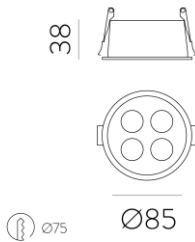

Invisible

E3980201NDP

LED 1x9W 3000K 680lm

IMÁGENES / IMAGES / IMAGES

TIPO	TYPE	TYPE
Empotrable	Recessed	Encastré
ACABADO	FINISH	FINITION
Negro Texturado	Textured Black	Noir Texturé
MATERIAL	MATERIAL	MATIÈRE
Aluminio/Polycarbonato aluminium/Polycarbonat aluminium/Polycarbonat		
DETALLES	DETAILS	DÉTAILS

DETALLES / DETAILS / DÉTAILS

MEDIDAS / MEASURES

	Length (mm)	Width (mm)	Height (mm)		Gross (Kg)	Net (Kg)
Box 1	0	0	0	Weight 1	0,00	0,00
Box 2	0	0	0	Weight 2	0,00	0,00