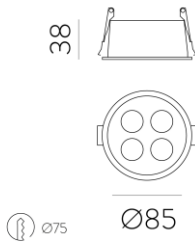

Invisible

E3980201N

LED 1x9W 3000K 680lm

IMÁGENES / IMAGES / IMAGES

TIPO	TYPE	TYPE
Empotrable	Recessed	Encastré
ACABADO	FINISH	FINITION
Negro Texturado	Textured Black	Noir Texturé
MATERIAL	MATERIAL	MATIÈRE
Aluminio/Polycarbonato aluminium/Polycarbonat aluminium/Polycarbonat		
DETALLES	DETAILS	DÉTAILS

DETALLES / DETAILS / DÉTAILS

LED

MEDIDAS / MEASURES

	Length (mm)	Width (mm)	Height (mm)		Gross (Kg)	Net (Kg)
Box 1	0	0	0	Weight 1	0,00	0,00
Box 2	0	0	0	Weight 2	0,00	0,00