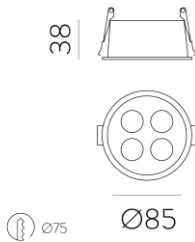

## IMÁGENES / IMAGES / IMAGES

TIPO	TYPE	TYPE
Empotrable	Recessed	Encastré
ACABADO	FINISH	FINITION
Blanco Texturado	Textured White	Blanc Texturé
MATERIAL	MATERIAL	MATIÈRE
Aluminio/Polycarbonato aluminium/Polycarbonat aluminium/Polycarbonat		
DETALLES	DETAILS	DÉTAILS

## MEDIDAS / MEASURES

	Length (mm)	Width (mm)	Height (mm)		Gross (Kg)	Net (Kg)
Box 1	0	0	0	Weight 1	0,00	0,00
Box 2	0	0	0	Weight 2	0,00	0,00