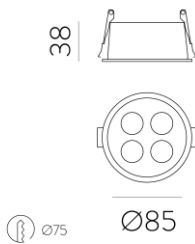

Invisible

E3980201BDP

LED 1x9W 3000K 680lm

IMÁGENES / IMAGES / IMAGES

TIPO	TYPE	TYPE
Empotrable	Recessed	Encastré
ACABADO	FINISH	FINITION
Blanco Texturado	Textured White	Blanc Texturé
MATERIAL	MATERIAL	MATIÈRE
Aluminio/Polycarbonato aluminium/Polycarbonat aluminium/Polycarbonat		
DETALLES	DETAILS	DÉTAILS

DETALLES / DETAILS / DÉTAILS

MEDIDAS / MEASURES

	Length (mm)	Width (mm)	Height (mm)		Gross (Kg)	Net (Kg)
Box 1	0	0	0	Weight 1	0,00	0,00
Box 2	0	0	0	Weight 2	0,00	0,00