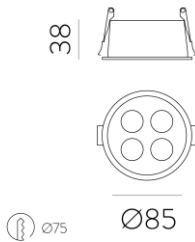

Invisible

E3980201B

LED 1x9W 3000K 680lm

IMÁGENES / IMAGES / IMAGES

TIPO	TYPE	TYPE
Empotrable	Recessed	Encastré
ACABADO	FINISH	FINITION
Blanco Texturado	Textured White	Blanc Texturé
MATERIAL	MATERIAL	MATIÈRE
Aluminio/Polycarbonato aluminium/Polycarbonat aluminium/Polycarbonat		
DETALLES	DETAILS	DÉTAILS

DETALLES / DETAILS / DÉTAILS

LED

MEDIDAS / MEASURES

	Length (mm)	Width (mm)	Height (mm)		Gross (Kg)	Net (Kg)
Box 1	0	0	0	Weight 1	0,00	0,00
Box 2	0	0	0	Weight 2	0,00	0,00