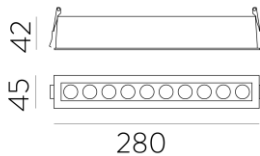

## IMÁGENES / IMAGES / IMAGES

TIPO	TYPE	TYPE
Empotrable	Recessed	Encastré
ACABADO	FINISH	FINITION
Negro Texturado	Textured Black	Noir Texturé
MATERIAL	MATERIAL	MATIÈRE
Aluminio/Polycarbonato aluminium/Polycarbonat aluminium/Polycarbonat		
DETALLES	DETAILS	DÉTAILS

## MEDIDAS / MEASURES

	Length (mm)	Width (mm)	Height (mm)		Gross (Kg)	Net (Kg)
Box 1	310	80	60	Weight 1	0,29	0,24
Box 2	0	0	0	Weight 2	0,00	0,00