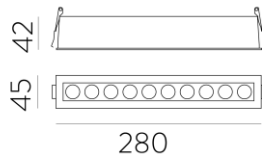

## IMÁGENES / IMAGES / IMAGES

TIPO	TYPE	TYPE
Empotrable	Recessed	Encastré
ACABADO	FINISH	FINITION
Negro Texturado	Textured Black	Noir Texturé
MATERIAL	MATERIAL	MATIÈRE
Aluminio/Polycarbonato aluminium/Polycarbonat aluminium/Polycarbonat		
DETALLES	DETAILS	DÉTAILS

## MEDIDAS / MEASURES

	Length (mm)	Width (mm)	Height (mm)		Gross (Kg)	Net (Kg)
Box 1	310	80	60	Weight 1	0,29	0,24
Box 2	0	0	0	Weight 2	0,00	0,00