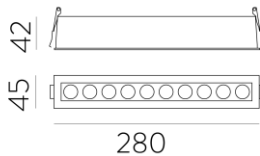

## IMÁGENES / IMAGES / IMAGES

TIPO	TYPE	TYPE
Empotrable	Recessed	Encastré
ACABADO	FINISH	FINITION
Blanco Texturado	Textured White	Blanc Texturé
MATERIAL	MATERIAL	MATIÈRE
Aluminio/Polycarbonato aluminium/Polycarbonat aluminium/Polycarbonat		
DETALLES	DETAILS	DÉTAILS

## MEDIDAS / MEASURES

	Length (mm)	Width (mm)	Height (mm)		Gross (Kg)	Net (Kg)
Box 1	310	80	60	Weight 1	0,29	0,24
Box 2	0	0	0	Weight 2	0,00	0,00