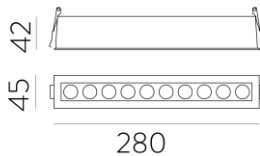

Invisible

E3980100BDP

LED 1x24W 3000K 1790lm

IMÁGENES / IMAGES / IMAGES

TIPO	TYPE	TYPE
Empotrable	Recessed	Encastré
ACABADO	FINISH	FINITION
Blanco Texturado	Textured White	Blanc Texturé
MATERIAL	MATERIAL	MATIÈRE
Aluminio/Polycarbonato aluminium/Polycarbonat aluminium/Polycarbonat		
DETALLES	DETAILS	DÉTAILS

DETALLES / DETAILS / DÉTAILS

MEDIDAS / MEASURES

	Length (mm)	Width (mm)	Height (mm)	 KG	Gross (Kg)	Net (Kg)
Box 1	310	80	60	Weight 1	0,29	0,24
Box 2	0	0	0	Weight 2	0,00	0,00