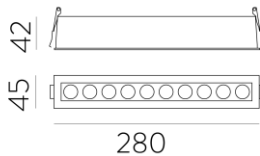

Invisible

E3980100B

LED 1x24W 3000K 1790lm

IMÁGENES / IMAGES / IMAGES

TIPO	TYPE	TYPE
Empotrable	Recessed	Encastré
ACABADO	FINISH	FINITION
Blanco Texturado	Textured White	Blanc Texturé
MATERIAL	MATERIAL	MATIÈRE
Aluminio/Polycarbonato aluminium/Polycarbonat aluminium/Polycarbonat		
DETALLES	DETAILS	DÉTAILS

DETALLES / DETAILS / DÉTAILS

MEDIDAS / MEASURES

	Length (mm)	Width (mm)	Height (mm)		Gross (Kg)	Net (Kg)
Box 1	310	80	60	Weight 1	0,29	0,24
Box 2	0	0	0	Weight 2	0,00	0,00