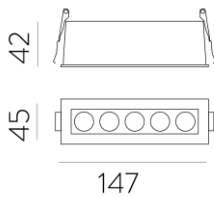

Invisible

E3980000NDT

LED 1x12W 3000K 850lm

IMÁGENES / IMAGES / IMAGES

TIPO	TYPE	TYPE
Empotrable	Recessed	Encastré
ACABADO	FINISH	FINITION
Negro Texturado	Textured Black	Noir Texturé
MATERIAL	MATERIAL	MATIÈRE
Aluminio/Polycarbonato aluminium/Polycarbonat aluminium/Polycarbonat		
DETALLES	DETAILS	DÉTAILS

DETALLES / DETAILS / DÉTAILS

MEDIDAS / MEASURES

	Length (mm)	Width (mm)	Height (mm)		Gross (Kg)	Net (Kg)
Box 1	190	60	80	Weight 1	0,28	0,25
Box 2	0	0	0	Weight 2	0,00	0,00