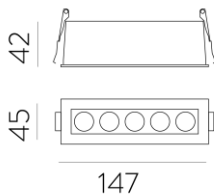

## IMÁGENES / IMAGES / IMAGES

35x137

TIPO	TYPE	TYPE
Empotrable	Recessed	Encastré
ACABADO	FINISH	FINITION
Negro Texturado	Textured Black	Noir Texturé
MATERIAL	MATERIAL	MATIÈRE
Aluminio/Polycarbonato aluminium/Polycarbonat aluminium/Polycarbonat		
DETALLES	DETAILS	DÉTAILS

## MEDIDAS / MEASURES

	Length (mm)	Width (mm)	Height (mm)		Gross (Kg)	Net (Kg)
Box 1	190	60	80	Weight 1	0,28	0,25
Box 2	0	0	0	Weight 2	0,00	0,00