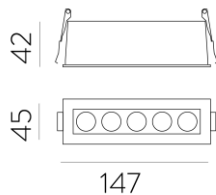

## IMÁGENES / IMAGES / IMAGES

35x137

TIPO	TYPE	TYPE
Empotrable	Recessed	Encastré
ACABADO	FINISH	FINITION
Negro Texturado	Textured Black	Noir Texturé
MATERIAL	MATERIAL	MATIÈRE
Aluminio/Polycarbonato aluminium/Polycarbonat aluminium/Polycarbonat		
DETALLES	DETAILS	DÉTAILS

## MEDIDAS / MEASURES

	Length (mm)	Width (mm)	Height (mm)		Gross (Kg)	Net (Kg)
Box 1	190	60	80	Weight 1	0,28	0,24
Box 2	0	0	0	Weight 2	0,00	0,00