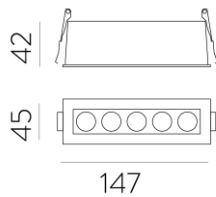

Invisible

E3980000BDT

LED 1x12W 3000K 850lm

IMÁGENES / IMAGES / IMAGES

35x137

TIPO	TYPE	TYPE
Empotrable	Recessed	Encastré
ACABADO	FINISH	FINITION
Blanco Texturado	Textured White	Blanc Texturé
MATERIAL	MATERIAL	MATIÈRE
Aluminio/Polycarbonato aluminium/Polycarbonat aluminium/Polycarbonat		
DETALLES	DETAILS	DÉTAILS

DETALLES / DETAILS / DÉTAILS

MEDIDAS / MEASURES

	Length (mm)	Width (mm)	Height (mm)		Gross (Kg)	Net (Kg)
Box 1	190	60	80	Weight 1	0,28	0,24
Box 2	0	0	0	Weight 2	0,00	0,00