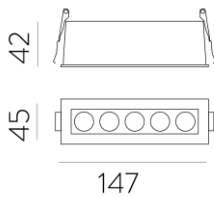

## IMÁGENES / IMAGES / IMAGES

35x137

TIPO	TYPE	TYPE
Empotrable	Recessed	Encastré
ACABADO	FINISH	FINITION
Blanco Texturado	Textured White	Blanc Texturé
MATERIAL	MATERIAL	MATIÈRE
Aluminio/Polycarbonato aluminium/Polycarbonat aluminium/Polycarbonat		
DETALLES	DETAILS	DÉTAILS

## MEDIDAS / MEASURES

	Length (mm)	Width (mm)	Height (mm)		Gross (Kg)	Net (Kg)
Box 1	190	60	80	Weight 1	0,28	0,24
Box 2	0	0	0	Weight 2	0,00	0,00