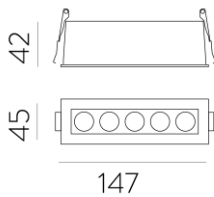

Invisible

E3980000B

LED 1x12W 3000K 850lm

IMÁGENES / IMAGES / IMAGES

35x137

TIPO	TYPE	TYPE
Empotrable	Recessed	Encastré
ACABADO	FINISH	FINITION
Blanco Texturado	Textured White	Blanc Texturé
MATERIAL	MATERIAL	MATIÈRE
Aluminio/Polycarbonato aluminium/Polycarbonat aluminium/Polycarbonat		
DETALLES	DETAILS	DÉTAILS

DETALLES / DETAILS / DÉTAILS

LED

MEDIDAS / MEASURES

	Length (mm)	Width (mm)	Height (mm)		Gross (Kg)	Net (Kg)
Box 1	190	60	80	Weight 1	0,28	0,24
Box 2	0	0	0	Weight 2	0,00	0,00