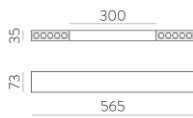

Invisible

C3980100N

LED 1x20W 3000K 1660lm + 1x8W 3000K
940lm

IMÁGENES / IMAGES / IMAGES

| TIPO | TYPE | TYPE |
|-----------------|----------------|---------------|
| Módulo | Module | Module |
| ACABADO | FINISH | FINITION |
| Negro Texturado | Textured Black | Noir Texturé |
| MATERIAL | MATERIAL | MATIÈRE |
| Aluminio/ABS | Aluminium/ABS | Aluminium/ABS |
| DETALLES | DETAILS | DÉTAILS |

DETALLES / DETAILS / DÉTAILS

MEDIDAS / MEASURES

|  | Length (mm) | Width (mm) | Height (mm) |  | Gross (Kg) | Net (Kg) |
|---|-------------|------------|-------------|---|------------|----------|
| Box 1 | 1250 | 90 | 150 | Weight 1 | 3,07 | 2,72 |
| Box 2 | 0 | 0 | 0 | Weight 2 | 0,00 | 0,00 |