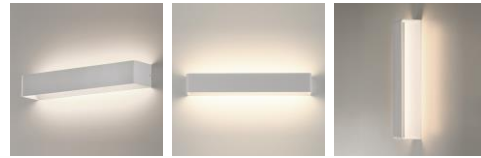

Icon

A3089470BDP

LED 1x32W 3162lm

IMÁGENES / IMAGES / IMAGES

TIPO	TYPE	TYPE
Aplicue	Wall Lamp	Applique
ACABADO	FINISH	FINITION
Blanco texturado	Textured white	Blanc texturé
MATERIAL	MATERIAL	MATIÈRE
Aluminio	Aluminium	Aluminium
DETALLES	DETAILS	DÉTAILS

1 2700K-3000K Slide S 1 2700K-3000K Slide S 1 2700K-3000K Slide S

DETALLES / DETAILS / DÉTAILS

MEDIDAS / MEASURES

	Length (mm)	Width (mm)	Height (mm)	 KG	Gross (Kg)	Net (Kg)
Box 1	0	0	0	Weight 1	0,00	0,00
Box 2	0	0	0	Weight 2	0,00	0,00