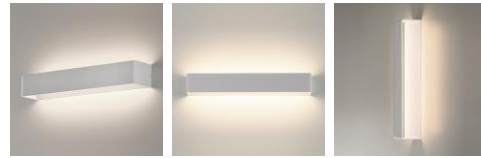

# Icon

**A3089470B**

LED 1x32W 3162lm

## IMÁGENES / IMAGES / IMAGES

TIPO	TYPE	TYPE
Aplicue	Wall Lamp	Applique
ACABADO	FINISH	FINITION
Blanco texturado	Textured white	Blanc texturé
MATERIAL	MATERIAL	MATIÈRE
Aluminio	Aluminium	Aluminium
DETALLES	DETAILS	DÉTAILS

1 2700K-3000K Slide S 1 2700K-3000K Slide S 1 2700K-3000K Slide S