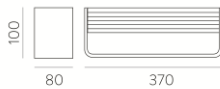

IMÁGENES / IMAGES / IMAGES

TIPO	TYPE	TYPE
Aplicue	Wall Lamp	Applique
ACABADO	FINISH	FINITION
Blanco texturado	Textured white	Blanc texturé
MATERIAL	MATERIAL	MATIÈRE
Aluminio	Aluminium	Aluminium
DETALLES	DETAILS	DÉTAILS

1 2700K-3000K Slide S 1 2700K-3000K Slide S 1 2700K-3000K Slide S