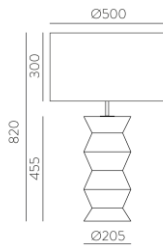

# Ibiza

**S8211080B**

LED E27 1x15W

## IMÁGENES / IMAGES / IMAGES

TIPO	TYPE	TYPE
Sobremesa	Table lamp	Lampe de table
ACABADO	FINISH	FINITION
Blanco mate	Matt White	Blanc Mat
MATERIAL	MATERIAL	MATIÈRE
Cerámica	Ceramic	Céramique
DETALLES	DETAILS	DÉTAILS
Interruptor de cable	Cable swith	Interrupteur de câble

## MEDIDAS / MEASURES

	Length (mm)	Width (mm)	Height (mm)		Gross (Kg)	Net (Kg)
Box 1	170	180	510	Weight 1	4,22	3,99
Box 2	440	435	275	Weight 2	1,03	0,55