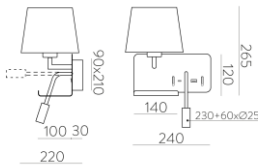

Hold

A3664182NIZQ

LED 1x3W 3000K 285lm + LED E27 1x15W

IMÁGENES / IMAGES / IMAGES

TIPO	TYPE	TYPE
Aplicue	Wall Lamp	Applique
ACABADO	FINISH	FINITION
negro Texturado, Pan. Negro	Textured Black, Black Shac	Noir Texturé, Ecran Noir
MATERIAL	MATERIAL	MATIÈRE
Aluminio/Hierro/PMMA	Aluminium/Iron/PMMA	Aluminium/Fer/PMMA
DETALLES	DETAILS	DÉTAILS
CON USBC	WITH USBC	AVEC USBC

DETALLES / DETAILS / DÉTAILS

MEDIDAS / MEASURES

	Length (mm)	Width (mm)	Height (mm)	KG	Gross (Kg)	Net (Kg)
Box 1	455	220	200	Weight 1	1,88	1,62
Box 2	0	0	0	Weight 2	0,00	0,00