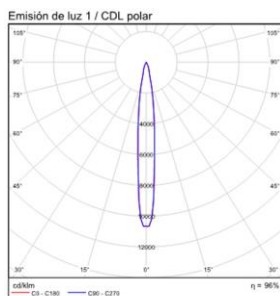

Hold

A3664182BDER

LED 1x3W 3000K 285lm + LED E27 1x15W

IMÁGENES / IMAGES / IMAGES

TIPO	TYPE	TYPE
Aplicue	Wall Lamp	Applique
ACABADO	FINISH	FINITION
ancho texturado, Pan. Neg	xtured White, Black Shac	Blanc Texturé, Ecran Noir
MATERIAL	MATERIAL	MATIÈRE
Aluminio/Hierro/PMMA	Aluminium/Iron/PMMA	Aluminium/Fer/PMMA
DETALLES	DETAILS	DÉTAILS
CON USBC	WITH USBC	AVEC USBC

DETALLES / DETAILS / DÉTAILS

MEDIDAS / MEASURES

	Length (mm)	Width (mm)	Height (mm)	KG	Gross (Kg)	Net (Kg)
Box 1	455	220	200	Weight 1	1,88	1,62
Box 2	0	0	0	Weight 2	0,00	0,00