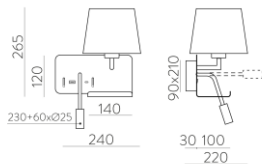

Hold

A3664182BDER

LED 1x3W 3000K 285lm + LED E27 1x15W

IMÁGENES / IMAGES / IMAGES

TIPO	TYPE	TYPE
Aplicue	Wall Lamp	Applique
ACABADO	FINISH	FINITION
ancho texturado, Pan. Neg	xtured White, Black Shac	Blanc Texturé, Ecran Noir
MATERIAL	MATERIAL	MATIÈRE
Aluminio/Hierro/PMMA	Aluminium/Iron/PMMA	Aluminium/Fer/PMMA
DETALLES	DETAILS	DÉTAILS
CON USBC	WITH USBC	AVEC USBC

DETALLES / DETAILS / DÉTAILS

MEDIDAS / MEASURES

	Length (mm)	Width (mm)	Height (mm)	KG	Gross (Kg)	Net (Kg)
Box 1	455	220	200	Weight 1	1,88	1,62
Box 2	0	0	0	Weight 2	0,00	0,00