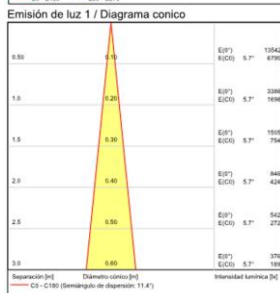

Hold

A3664182BDER

LED 1x3W 3000K 285lm + LED E27 1x15W

IMÁGENES / IMAGES / IMAGES

TIPO	TYPE	TYPE
Aplicue	Wall Lamp	Applique
ACABADO	FINISH	FINITION
ancho texturado, Pan. Neg	xtured White, Black Shac	Blanc Texturé, Ecran Noir
MATERIAL	MATERIAL	MATIÈRE
Aluminio/Hierro/PMMA	Aluminium/Iron/PMMA	Aluminium/Fer/PMMA
DETALLES	DETAILS	DÉTAILS
CON USBC	WITH USBC	AVEC USBC

DETALLES / DETAILS / DÉTAILS

MEDIDAS / MEASURES

	Length (mm)	Width (mm)	Height (mm)	KG	Gross (Kg)	Net (Kg)
Box 1	455	220	200	Weight 1	1,88	1,62
Box 2	0	0	0	Weight 2	0,00	0,00