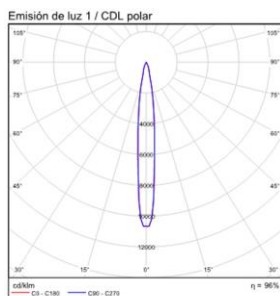

Hold

A3664181NDER

LED 1x3W 3000K 285lm + LED E27 1x15W

IMÁGENES / IMAGES / IMAGES

TIPO	TYPE	TYPE
Aplicue	Wall Lamp	Applique
ACABADO	FINISH	FINITION
Color Texturado, Pan. Blanco Textured Black, White Shac Noir Texturé, Ecran Blanc		
MATERIAL	MATERIAL	MATIÈRE
Aluminio/Hierro/PMMA	Aluminium/Iron/PMMA	Aluminium/Fer/PMMA
DETALLES	DETAILS	DÉTAILS
CON USBC	WITH USBC	AVEC USBC

DETALLES / DETAILS / DÉTAILS

MEDIDAS / MEASURES

	Length (mm)	Width (mm)	Height (mm)	KG	Gross (Kg)	Net (Kg)
	455	220	200	Weight 1	1,88	1,62
	0	0	0	Weight 2	0,00	0,00