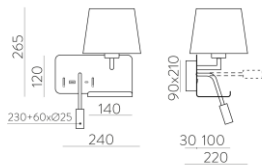

Hold

A3664181NDER

LED 1x3W 3000K 285lm + LED E27 1x15W

IMÁGENES / IMAGES / IMAGES

TIPO	TYPE	TYPE
Aplicue	Wall Lamp	Applique
ACABADO	FINISH	FINITION
Color Texturado, Pan. Blanco Textured Black, White Shac Noir Texturé, Ecran Blanc		
MATERIAL	MATERIAL	MATIÈRE
Aluminio/Hierro/PMMA	Aluminium/Iron/PMMA	Aluminium/Fer/PMMA
DETALLES	DETAILS	DÉTAILS
CON USBC	WITH USBC	AVEC USBC

DETALLES / DETAILS / DÉTAILS

MEDIDAS / MEASURES

	Length (mm)	Width (mm)	Height (mm)	KG	Gross (Kg)	Net (Kg)
	455	220	200	Weight 1	1,88	1,62
	0	0	0	Weight 2	0,00	0,00