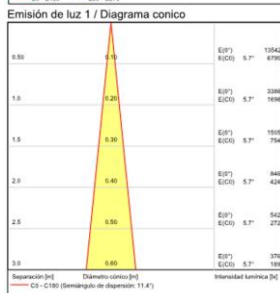

Hold

A3664181NDER

LED 1x3W 3000K 285lm + LED E27 1x15W

IMÁGENES / IMAGES / IMAGES

TIPO	TYPE	TYPE
Aplicue	Wall Lamp	Applique
ACABADO	FINISH	FINITION
Color Texturado, Pan. Blanco Textured Black, White Shac Noir Texturé, Ecran Blanc		
MATERIAL	MATERIAL	MATIÈRE
Aluminio/Hierro/PMMA	Aluminium/Iron/PMMA	Aluminium/Fer/PMMA
DETALLES	DETAILS	DÉTAILS
CON USBC	WITH USBC	AVEC USBC

DETALLES / DETAILS / DÉTAILS

MEDIDAS / MEASURES

	Length (mm)	Width (mm)	Height (mm)	KG	Gross (Kg)	Net (Kg)
	455	220	200	Weight 1	1,88	1,62
	0	0	0	Weight 2	0,00	0,00