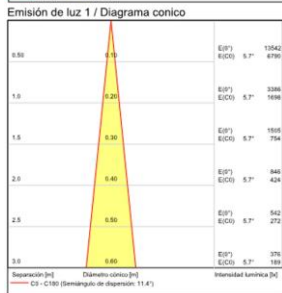

Hold

A3664181BIZQ

LED 1x3W 3000K 285lm + LED E27 1x15W

IMÁGENES / IMAGES / IMAGES

TIPO	TYPE	TYPE
Aplicue	Wall Lamp	Applique
ACABADO	FINISH	FINITION
ancho texturado, Pan. Blan	xtured White, White Shac	blanc Texturé, Ecran Blanc
MATERIAL	MATERIAL	MATIÈRE
Aluminio/Hierro/PMMA	Aluminium/Iron/PMMA	Aluminium/Fer/PMMA
DETALLES	DETAILS	DÉTAILS
CON USBC	WITH USBC	AVEC USBC

DETALLES / DETAILS / DÉTAILS

MEDIDAS / MEASURES

	Length (mm)	Width (mm)	Height (mm)	KG	Gross (Kg)	Net (Kg)
Box 1	455	220	200	Weight 1	1,88	1,62
Box 2	0	0	0	Weight 2	0,00	0,00