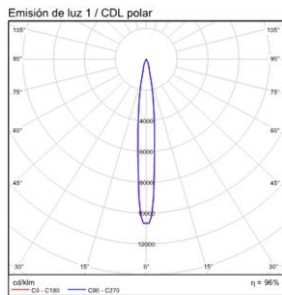

Hold

A3664181BIZQ

LED 1x3W 3000K 285lm + LED E27 1x15W

IMÁGENES / IMAGES / IMAGES

TIPO	TYPE	TYPE
Aplicue	Wall Lamp	Applique
ACABADO	FINISH	FINITION
ancho texturado, Pan. Blan	xtured White, White Shac	blanc Texturé, Ecran Blanc
MATERIAL	MATERIAL	MATIÈRE
Aluminio/Hierro/PMMA	Aluminium/Iron/PMMA	Aluminium/Fer/PMMA
DETALLES	DETAILS	DÉTAILS
CON USBC	WITH USBC	AVEC USBC

DETALLES / DETAILS / DÉTAILS

MEDIDAS / MEASURES

	Length (mm)	Width (mm)	Height (mm)	KG	Gross (Kg)	Net (Kg)
Box 1	455	220	200	Weight 1	1,88	1,62
Box 2	0	0	0	Weight 2	0,00	0,00