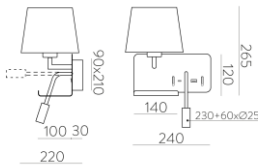

Hold

A3664181BIZQ

LED 1x3W 3000K 285lm + LED E27 1x15W

IMÁGENES / IMAGES / IMAGES

TIPO	TYPE	TYPE
Aplicue	Wall Lamp	Applique
ACABADO	FINISH	FINITION
ancho texturado, Pan. Blan	xtured White, White Shac	blanc Texturé, Ecran Blanc
MATERIAL	MATERIAL	MATIÈRE
Aluminio/Hierro/PMMA	Aluminium/Iron/PMMA	Aluminium/Fer/PMMA
DETALLES	DETAILS	DÉTAILS
CON USBC	WITH USBC	AVEC USBC

DETALLES / DETAILS / DÉTAILS

MEDIDAS / MEASURES

	Length (mm)	Width (mm)	Height (mm)	KG	Gross (Kg)	Net (Kg)
Box 1	455	220	200	Weight 1	1,88	1,62
Box 2	0	0	0	Weight 2	0,00	0,00