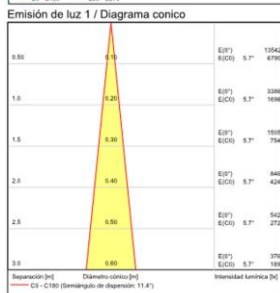

Hold

A3664181BDER

LED 1x3W 3000K 285lm + LED E27 1x15W

IMÁGENES / IMAGES / IMAGES

TIPO	TYPE	TYPE
Aplicue	Wall Lamp	Applique
ACABADO	FINISH	FINITION
ancho texturado, Pan. Blan	xtured White, White Shac	blanc Texturé, Ecran Blanc
MATERIAL	MATERIAL	MATIÈRE
Aluminio/Hierro/PMMA	Aluminium/Iron/PMMA	Aluminium/Fer/PMMA
DETALLES	DETAILS	DÉTAILS
CON USBC	WITH USBC	AVEC USBC

DETALLES / DETAILS / DÉTAILS

MEDIDAS / MEASURES

	Length (mm)	Width (mm)	Height (mm)	KG	Gross (Kg)	Net (Kg)
	455	220	200	Weight 1	1,88	1,62
	0	0	0	Weight 2	0,00	0,00