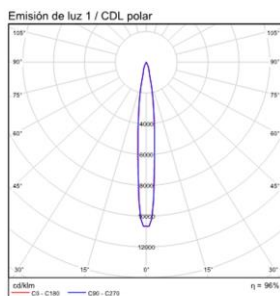

Hold

A3664181BDER

LED 1x3W 3000K 285lm + LED E27 1x15W

IMÁGENES / IMAGES / IMAGES

TIPO	TYPE	TYPE
Aplicue	Wall Lamp	Applique
ACABADO	FINISH	FINITION
ancho texturado, Pan. Blan	xtured White, White Shac	blanc Texturé, Ecran Blanc
MATERIAL	MATERIAL	MATIÈRE
Aluminio/Hierro/PMMA	Aluminium/Iron/PMMA	Aluminium/Fer/PMMA
DETALLES	DETAILS	DÉTAILS
CON USBC	WITH USBC	AVEC USBC

DETALLES / DETAILS / DÉTAILS

MEDIDAS / MEASURES

	Length (mm)	Width (mm)	Height (mm)	KG	Gross (Kg)	Net (Kg)
	455	220	200	Weight 1	1,88	1,62
	0	0	0	Weight 2	0,00	0,00