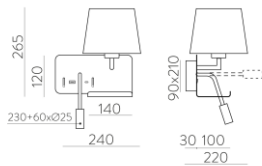

Hold

A3664181BDER

LED 1x3W 3000K 285lm + LED E27 1x15W

IMÁGENES / IMAGES / IMAGES

TIPO	TYPE	TYPE
Aplicue	Wall Lamp	Applique
ACABADO	FINISH	FINITION
ancho texturado, Pan. Blan	xtured White, White Shac	blanc Texturé, Ecran Blanc
MATERIAL	MATERIAL	MATIÈRE
Aluminio/Hierro/PMMA	Aluminium/Iron/PMMA	Aluminium/Fer/PMMA
DETALLES	DETAILS	DÉTAILS
CON USBC	WITH USBC	AVEC USBC

DETALLES / DETAILS / DÉTAILS

MEDIDAS / MEASURES

	Length (mm)	Width (mm)	Height (mm)	KG	Gross (Kg)	Net (Kg)
	455	220	200	Weight 1	1,88	1,62
	0	0	0	Weight 2	0,00	0,00