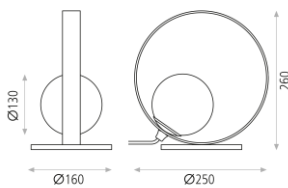

Halo

S38151700

LED 1x5W 370lm

IMÁGENES / IMAGES / IMAGES

TIPO	TYPE	TYPE
Sobremesa	Table lamp	Lampe de table
ACABADO	FINISH	FINITION
Oro Tecnico/Opal	Tech. Gold/Opal	Or Technique/Opal
MATERIAL	MATERIAL	MATIÈRE
Aluminio/Hierro/Vidrio	Aluminium/Iron/Glass	Aluminium/Fer/Verre
DETALLES	DETAILS	DÉTAILS
1 2700K-3000K Slide S	1 2700K-3000K Slide S	1 2700K-3000K Slide S

DETALLES / DETAILS / DÉTAILS

MEDIDAS / MEASURES

	Length (mm)	Width (mm)	Height (mm)		Gross (Kg)	Net (Kg)
Box 1	320	320	230	Weight 1	1,79	1,51
Box 2	0	0	0	Weight 2	0,00	0,00