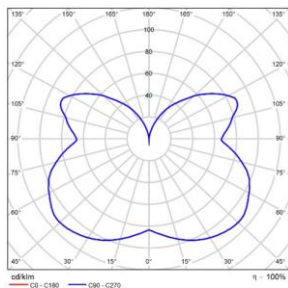

Halo

S38151700

LED 1x5W 370lm

IMÁGENES / IMAGES / IMAGES

TIPO	TYPE	TYPE
Sobremesa	Table lamp	Lampe de table
ACABADO	FINISH	FINITION
Oro Tecnico/Opal	Tech. Gold/Opal	Or Technique/Opal
MATERIAL	MATERIAL	MATIÈRE
Aluminio/Hierro/Vidrio	Aluminium/Iron/Glass	Aluminium/Fer/Verre
DETALLES	DETAILS	DÉTAILS
1 2700K-3000K Slide S	1 2700K-3000K Slide S	1 2700K-3000K Slide S

DETALLES / DETAILS / DÉTAILS

MEDIDAS / MEASURES

	Length (mm)	Width (mm)	Height (mm)		Gross (Kg)	Net (Kg)
Box 1	320	320	230	Weight 1	1,79	1,51
Box 2	0	0	0	Weight 2	0,00	0,00