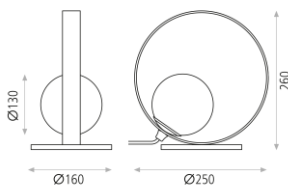

Halo

S3815170N

LED 1x5W 370lm

IMÁGENES / IMAGES / IMAGES

TIPO	TYPE	TYPE
Sobremesa	Table lamp	Lampe de table
ACABADO	FINISH	FINITION
Negro Texturado/Opal	Textured Black/Opal	Noir Texturé/Opal
MATERIAL	MATERIAL	MATIÈRE
Aluminio/Hierro/Vidrio	Aluminium/Iron/Glass	Aluminium/Fer/Verre
DETALLES	DETAILS	DÉTAILS
1 2700K-3000K Slide S	1 2700K-3000K Slide S	1 2700K-3000K Slide S

DETALLES / DETAILS / DÉTAILS

MEDIDAS / MEASURES

	Length (mm)	Width (mm)	Height (mm)		Gross (Kg)	Net (Kg)
Box 1	320	320	230	Weight 1	1,79	1,51
Box 2	0	0	0	Weight 2	0,00	0,00