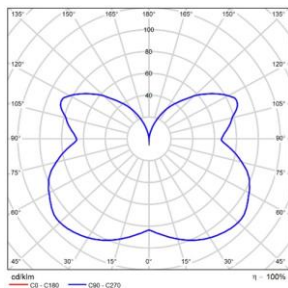

Halo

S3815170N

LED 1x5W 370lm

IMÁGENES / IMAGES / IMAGES

TIPO	TYPE	TYPE
Sobremesa	Table lamp	Lampe de table
ACABADO	FINISH	FINITION
Negro Texturado/Opal	Textured Black/Opal	Noir Texturé/Opal
MATERIAL	MATERIAL	MATIÈRE
Aluminio/Hierro/Vidrio	Aluminium/Iron/Glass	Aluminium/Fer/Verre
DETALLES	DETAILS	DÉTAILS
1 2700K-3000K Slide S	1 2700K-3000K Slide S	1 2700K-3000K Slide S

DETALLES / DETAILS / DÉTAILS

MEDIDAS / MEASURES

	Length (mm)	Width (mm)	Height (mm)		Gross (Kg)	Net (Kg)
Box 1	320	320	230	Weight 1	1,79	1,51
Box 2	0	0	0	Weight 2	0,00	0,00