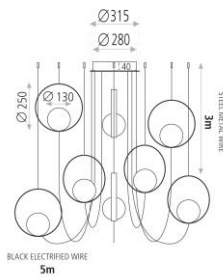

# Halo

**C3815871ODT**

LED 8x5W 2960lm

## IMÁGENES / IMAGES / IMAGES

TIPO	TYPE	TYPE
Colgante	Pendant lamp	Suspension
ACABADO	FINISH	FINITION
Oro Tecnico/Opal	Tech. Gold/Opal	Or Technique/Opal
MATERIAL	MATERIAL	MATIÈRE
Hierro/Aluminio/Vidrio	Iron/Aluminium/Glass	Fer/Aluminium/Verre
DETALLES	DETAILS	DÉTAILS
2700K-3000K Slide S	2700K-3000K Slide S	2700K-3000K Slide S

## MEDIDAS / MEASURES

	Length (mm)	Width (mm)	Height (mm)	KG	Gross (Kg)	Net (Kg)
Box 1	920	370	400	Weight 1	10,53	9,57
Box 2	0	0	0	Weight 2	0,00	0,00