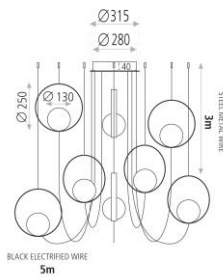

Halo

C3815871ODP

LED 8x5W 2960lm

IMÁGENES / IMAGES / IMAGES

TIPO	TYPE	TYPE
Colgante	Pendant lamp	Suspension
ACABADO	FINISH	FINITION
Oro Tecnico/Opal	Tech. Gold/Opal	Or Technique/Opal
MATERIAL	MATERIAL	MATIÈRE
Hierro/Aluminio/Vidrio	Iron/Aluminium/Glass	Fer/Aluminium/Verre
DETALLES	DETAILS	DÉTAILS
2700K-3000K Slide S	2700K-3000K Slide S	2700K-3000K Slide S

DETALLES / DETAILS / DÉTAILS

MEDIDAS / MEASURES

	Length (mm)	Width (mm)	Height (mm)	KG	Gross (Kg)	Net (Kg)
Box 1	920	370	400	Weight 1	10,53	9,57
Box 2	0	0	0	Weight 2	0,00	0,00