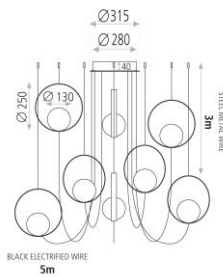

TIPO	TYPE	TYPE
Colgante	Pendant lamp	Suspension
ACABADO	FINISH	FINITION
Negro Texturado/Opal	Textured Black/Opal	Noir Texturé/Opal
MATERIAL	MATERIAL	MATIÈRE
Hierro/Aluminio/Vidrio	Iron/Aluminium/Glass	Fer/Aluminium/Verre
DETALLES	DETAILS	DÉTAILS
2700K-3000K Slide S	2700K-3000K Slide S	2700K-3000K Slide S

DETALLES / DETAILS / DÉTAILS

MEDIDAS / MEASURES

	Length (mm)	Width (mm)	Height (mm)	KG	Gross (Kg)	Net (Kg)
Box 1	920	380	400	Weight 1	11,00	10,03
Box 2	0	0	0	Weight 2	0,00	0,00