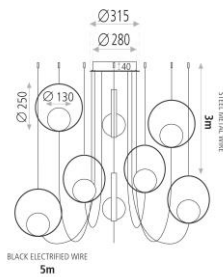

Halo

C3815871NDP

LED 8x5W 2960lm

IMÁGENES / IMAGES / IMAGES

TIPO	TYPE	TYPE
Colgante	Pendant lamp	Suspension
ACABADO	FINISH	FINITION
Negro Texturado/Opal	Textured Black/Opal	Noir Texturé/Opal
MATERIAL	MATERIAL	MATIÈRE
Hierro/Aluminio/Vidrio	Iron/Aluminium/Glass	Fer/Aluminium/Verre
DETALLES	DETAILS	DÉTAILS
2700K-3000K Slide S	2700K-3000K Slide S	2700K-3000K Slide S

DETALLES / DETAILS / DÉTAILS

MEDIDAS / MEASURES

	Length (mm)	Width (mm)	Height (mm)	KG	Gross (Kg)	Net (Kg)
Box 1	920	380	400	Weight 1	11,00	10,03
Box 2	0	0	0	Weight 2	0,00	0,00