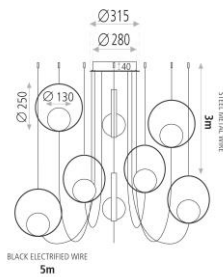

## IMÁGENES / IMAGES / IMAGES

TIPO	TYPE	TYPE
Colgante	Pendant lamp	Suspension
ACABADO	FINISH	FINITION
Negro Texturado/Opal	Textured Black/Opal	Noir Texturé/Opal
MATERIAL	MATERIAL	MATIÈRE
Hierro/Aluminio/Vidrio	Iron/Aluminium/Glass	Fer/Aluminium/Verre
DETALLES	DETAILS	DÉTAILS
2700K-3000K Slide S 1 2700K-3000K Slide S 1 2700K-3000K Slide S 1		

## MEDIDAS / MEASURES

	Length (mm)	Width (mm)	Height (mm)	KG	Gross (Kg)	Net (Kg)
Box 1	920	380	400	Weight 1	11,00	10,03
Box 2	0	0	0	Weight 2	0,00	0,00