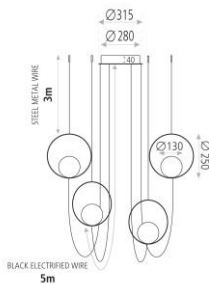

IMÁGENES / IMAGES / IMAGES

TIPO	TYPE	TYPE
Colgante	Pendant lamp	Suspension
ACABADO	FINISH	FINITION
Oro Tecnico/Opal	Tech. Gold/Opal	Or Technique/Opal
MATERIAL	MATERIAL	MATIÈRE
Hierro/Aluminio/Vidrio	Iron/Aluminium/Glass	Fer/Aluminium/Verre
DETALLES	DETAILS	DÉTAILS
2700K-3000K Slide S	2700K-3000K Slide S	2700K-3000K Slide S

DETALLES / DETAILS / DÉTAILS

MEDIDAS / MEASURES

	Length (mm)	Width (mm)	Height (mm)	KG	Gross (Kg)	Net (Kg)
Box 1	465	370	400	Weight 1	6,40	5,83
Box 2	0	0	0	Weight 2	0,00	0,00