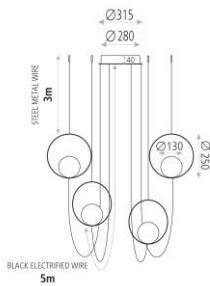

Halo

C3815471ODP

LED 4x5W 1480lm

IMÁGENES / IMAGES / IMAGES

TIPO	TYPE	TYPE
Colgante	Pendant lamp	Suspension
ACABADO	FINISH	FINITION
Oro Tecnico/Opal	Tech. Gold/Opal	Or Technique/Opal
MATERIAL	MATERIAL	MATIÈRE
Hierro/Aluminio/Vidrio	Iron/Aluminium/Glass	Fer/Aluminium/Verre
DETALLES	DETAILS	DÉTAILS
1 2700K-3000K Slide S	1 2700K-3000K Slide S	1 2700K-3000K Slide S

DETALLES / DETAILS / DÉTAILS

MEDIDAS / MEASURES

	Length (mm)	Width (mm)	Height (mm)	KG	Gross (Kg)	Net (Kg)
Box 1	465	370	400	Weight 1	6,40	5,83
Box 2	0	0	0	Weight 2	0,00	0,00