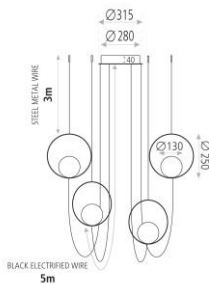

Halo

C38154710

LED 4x5W 1480lm

IMÁGENES / IMAGES / IMAGES

TIPO	TYPE	TYPE
Colgante	Pendant lamp	Suspension
ACABADO	FINISH	FINITION
Oro Tecnico/Opal	Tech. Gold/Opal	Or Technique/Opal
MATERIAL	MATERIAL	MATIÈRE
Hierro/Aluminio/Vidrio	Iron/Aluminium/Glass	Fer/Aluminium/Verre
DETALLES	DETAILS	DÉTAILS
1 2700K-3000K Slide S	1 2700K-3000K Slide S	1 2700K-3000K Slide S

DETALLES / DETAILS / DÉTAILS

MEDIDAS / MEASURES

	Length (mm)	Width (mm)	Height (mm)	KG	Gross (Kg)	Net (Kg)
Box 1	465	370	400	Weight 1	6,40	5,83
Box 2	0	0	0	Weight 2	0,00	0,00