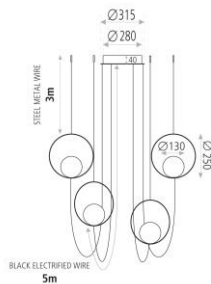

Halo

C3815471NDT

LED 4x5W 1480lm

IMÁGENES / IMAGES / IMAGES

TIPO	TYPE	TYPE
Colgante	Pendant lamp	Suspension
ACABADO	FINISH	FINITION
Negro Texturado/Opal	Textured Black/Opal	Noir Texturé/Opal
MATERIAL	MATERIAL	MATIÈRE
Hierro/Vidrio/Aluminio	Iron/Glass/Aluminium	Fer/Verre/Aluminium
DETALLES	DETAILS	DÉTAILS
1 2700K-3000K Slide S	1 2700K-3000K Slide S	1 2700K-3000K Slide S

DETALLES / DETAILS / DÉTAILS

MEDIDAS / MEASURES

	Length (mm)	Width (mm)	Height (mm)	KG	Gross (Kg)	Net (Kg)
Box 1	485	365	400	Weight 1	6,41	5,83
Box 2	0	0	0	Weight 2	0,00	0,00