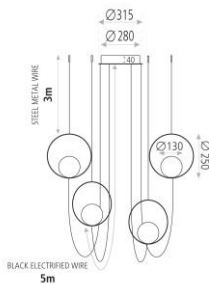

Halo

C3815471NDP

LED 4x5W 1480lm

IMÁGENES / IMAGES / IMAGES

TIPO	TYPE	TYPE
Colgante	Pendant lamp	Suspension
ACABADO	FINISH	FINITION
Negro Texturado/Opal	Textured Black/Opal	Noir Texturé/Opal
MATERIAL	MATERIAL	MATIÈRE
Hierro/Vidrio/Aluminio	Iron/Glass/Aluminium	Fer/Verre/Aluminium
DETALLES	DETAILS	DÉTAILS
1 2700K-3000K Slide S	1 2700K-3000K Slide S	1 2700K-3000K Slide S

DETALLES / DETAILS / DÉTAILS

MEDIDAS / MEASURES

	Length (mm)	Width (mm)	Height (mm)	KG	Gross (Kg)	Net (Kg)
Box 1	485	365	400	Weight 1	6,41	5,83
Box 2	0	0	0	Weight 2	0,00	0,00