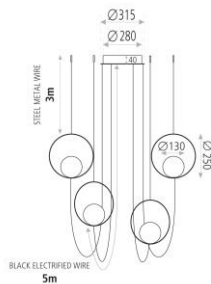

Halo

C3815471N

LED 4x5W 1480lm

IMÁGENES / IMAGES / IMAGES

TIPO	TYPE	TYPE
Colgante	Pendant lamp	Suspension
ACABADO	FINISH	FINITION
Negro Texturado/Opal	Textured Black/Opal	Noir Texturé/Opal
MATERIAL	MATERIAL	MATIÈRE
Hierro/Vidrio/Aluminio	Iron/Glass/Aluminium	Fer/Verre/Aluminium
DETALLES	DETAILS	DÉTAILS
2700K-3000K Slide S	2700K-3000K Slide S	2700K-3000K Slide S

DETALLES / DETAILS / DÉTAILS

MEDIDAS / MEASURES

	Length (mm)	Width (mm)	Height (mm)	KG	Gross (Kg)	Net (Kg)
Box 1	485	365	400	Weight 1	6,41	5,83
Box 2	0	0	0	Weight 2	0,00	0,00