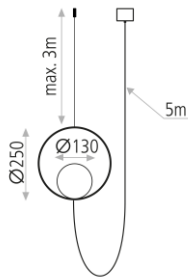

Halo

C3815171ODT

LED 1x5W 370lm

IMÁGENES / IMAGES / IMAGES

TIPO	TYPE	TYPE
Colgante	Pendant lamp	Suspension
ACABADO	FINISH	FINITION
Oro Tecnico/Opal	Tech. Gold/Opal	Or Technique/Opal
MATERIAL	MATERIAL	MATIÈRE
Hierro/Vidrio/Aluminio	Iron/Glass/Aluminium	Fer/Verre/Aluminium
DETALLES	DETAILS	DÉTAILS
1 2700K-3000K Slide S	1 2700K-3000K Slide S	1 2700K-3000K Slide S

DETALLES / DETAILS / DÉTAILS

MEDIDAS / MEASURES

	Length (mm)	Width (mm)	Height (mm)	KG	Gross (Kg)	Net (Kg)
 Box 1	300	365	200	Weight 1	2,41	2,14
Box 2	0	0	0	Weight 2	0,00	0,00