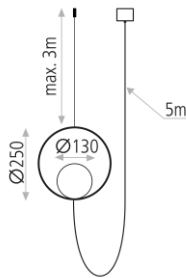

# Halo

**C38151710**

LED 1x5W 370lm

## IMÁGENES / IMAGES / IMAGES

TIPO	TYPE	TYPE
Colgante	Pendant lamp	Suspension
ACABADO	FINISH	FINITION
Oro Tecnico/Opal	Tech. Gold/Opal	Or Technique/Opal
MATERIAL	MATERIAL	MATIÈRE
Hierro/Vidrio/Aluminio	Iron/Glass/Aluminium	Fer/Verre/Aluminium
DETALLES	DETAILS	DÉTAILS
2700K-3000K Slide S	2700K-3000K Slide S	2700K-3000K Slide S

## MEDIDAS / MEASURES

	Length (mm)	Width (mm)	Height (mm)	KG	Gross (Kg)	Net (Kg)
Box 1	300	365	200	Weight 1	2,41	2,14
Box 2	0	0	0	Weight 2	0,00	0,00