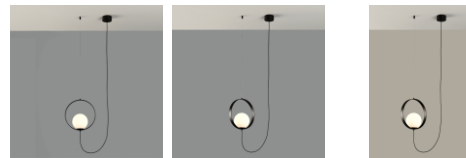

Halo

C3815171NDT

LED 1x5W 370lm

IMÁGENES / IMAGES / IMAGES

TIPO	TYPE	TYPE
Colgante	Pendant lamp	Suspension
ACABADO	FINISH	FINITION
Negro Texturado/Opal	Textured Black/Opal	Noir Texturé/Opal
MATERIAL	MATERIAL	MATIÈRE
Hierro/Vidrio/Aluminio	Iron/Glass/Aluminium	Fer/Verre/Aluminium
DETALLES	DETAILS	DÉTAILS
1 2700K-3000K Slide S	1 2700K-3000K Slide S	1 2700K-3000K Slide S