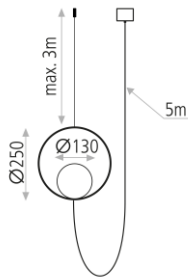

Halo

C3815171NDT

LED 1x5W 370lm

IMÁGENES / IMAGES / IMAGES

TIPO	TYPE	TYPE
Colgante	Pendant lamp	Suspension
ACABADO	FINISH	FINITION
Negro Texturado/Opal	Textured Black/Opal	Noir Texturé/Opal
MATERIAL	MATERIAL	MATIÈRE
Hierro/Vidrio/Aluminio	Iron/Glass/Aluminium	Fer/Verre/Aluminium
DETALLES	DETAILS	DÉTAILS
1 2700K-3000K Slide S	1 2700K-3000K Slide S	1 2700K-3000K Slide S

DETALLES / DETAILS / DÉTAILS

MEDIDAS / MEASURES

	Length (mm)	Width (mm)	Height (mm)		Gross (Kg)	Net (Kg)
Box 1	300	365	200	Weight 1	2,41	2,14
Box 2	0	0	0	Weight 2	0,00	0,00