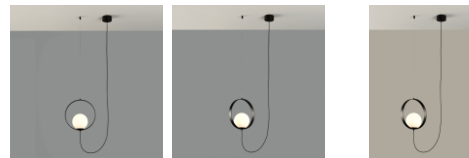

Halo

C3815171N

LED 1x5W 370lm

IMÁGENES / IMAGES / IMAGES

TIPO	TYPE	TYPE
Colgante	Pendant lamp	Suspension
ACABADO	FINISH	FINITION
Negro Texturado/Opal	Textured Black/Opal	Noir Texturé/Opal
MATERIAL	MATERIAL	MATIÈRE
Hierro/Vidrio/Aluminio	Iron/Glass/Aluminium	Fer/Verre/Aluminium
DETALLES	DETAILS	DÉTAILS
1 2700K-3000K Slide S	1 2700K-3000K Slide S	1 2700K-3000K Slide S