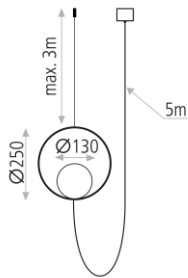

Halo

C3815171N

LED 1x5W 370lm

IMÁGENES / IMAGES / IMAGES

TIPO	TYPE	TYPE
Colgante	Pendant lamp	Suspension
ACABADO	FINISH	FINITION
Negro Texturado/Opal	Textured Black/Opal	Noir Texturé/Opal
MATERIAL	MATERIAL	MATIÈRE
Hierro/Vidrio/Aluminio	Iron/Glass/Aluminium	Fer/Verre/Aluminium
DETALLES	DETAILS	DÉTAILS
1 2700K-3000K Slide S	1 2700K-3000K Slide S	1 2700K-3000K Slide S

DETALLES / DETAILS / DÉTAILS

MEDIDAS / MEASURES

	Length (mm)	Width (mm)	Height (mm)		Gross (Kg)	Net (Kg)
Box 1	300	365	200	Weight 1	2,41	2,14
Box 2	0	0	0	Weight 2	0,00	0,00