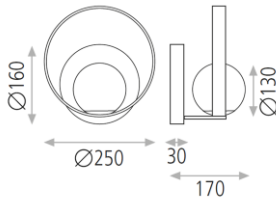

Halo

A3815170NDT

LED 1x5W 370lm

IMÁGENES / IMAGES / IMAGES

TIPO	TYPE	TYPE
Aplicue	Wall Lamp	Applique
ACABADO	FINISH	FINITION
Negro Texturado/Opal	Textured Black/Opal	Noir Texturé/Opal
MATERIAL	MATERIAL	MATIÈRE
Aluminio/Vidrio/Hierro	Aluminium/Glass/Iron	Aluminium/Verre/Fer
DETALLES	DETAILS	DÉTAILS
1 2700K-3000K Slide S	1 2700K-3000K Slide S	1 2700K-3000K Slide S

DETALLES / DETAILS / DÉTAILS

MEDIDAS / MEASURES

	Length (mm)	Width (mm)	Height (mm)	KG	Gross (Kg)	Net (Kg)
Box 1	330	320	235	Weight 1	1,64	1,35
Box 2	0	0	0	Weight 2	0,00	0,00